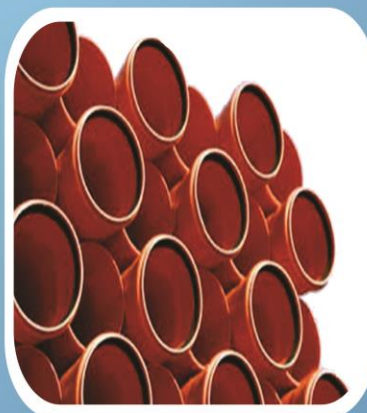

Covall

del Golfo

CONEXIONES, VALVULAS Y TUBERIAS

PVC HIDRÁULICO, ALCANTARILLADO, PVC CEDULA 40, 80, Y CPVC,

ACERO AL CARBÓN, GALVANIZADA, POLIETILENO CORRUGADO O LISO.

VÁLVULAS Y CONEXIONES DE Fo.Fo. DE PVC ROSCADAS O CEMENTAR.

TOMAS DOMICILIARIAS (ABRAZADERA DE PVC SISTEMA MÉTRICO O INGLES) EMPAQUES DE NEOPRENO

DE PLOMO, ANILLOS ANGER, GOMAS TORNILLOS, MANÓMETROS, MEDIDORES,

CLORADORES, BOMBAS SUMERGIBLES, MANGUERAS, MARCOS CON TAPA Y CONTRAMARCOS,

BROCALES DE Fo.Fo. Y DE POLIETILENO Y MAS...

Calle Ley N°. 307
Col. Lázaro Cárdenas
Poza Rica, Veracruz C.P. 93300

covaltdelgolfo

Tel: 782 822 4307
Tel: 782 824 3353
covaltdelgolfo@hotmail.com